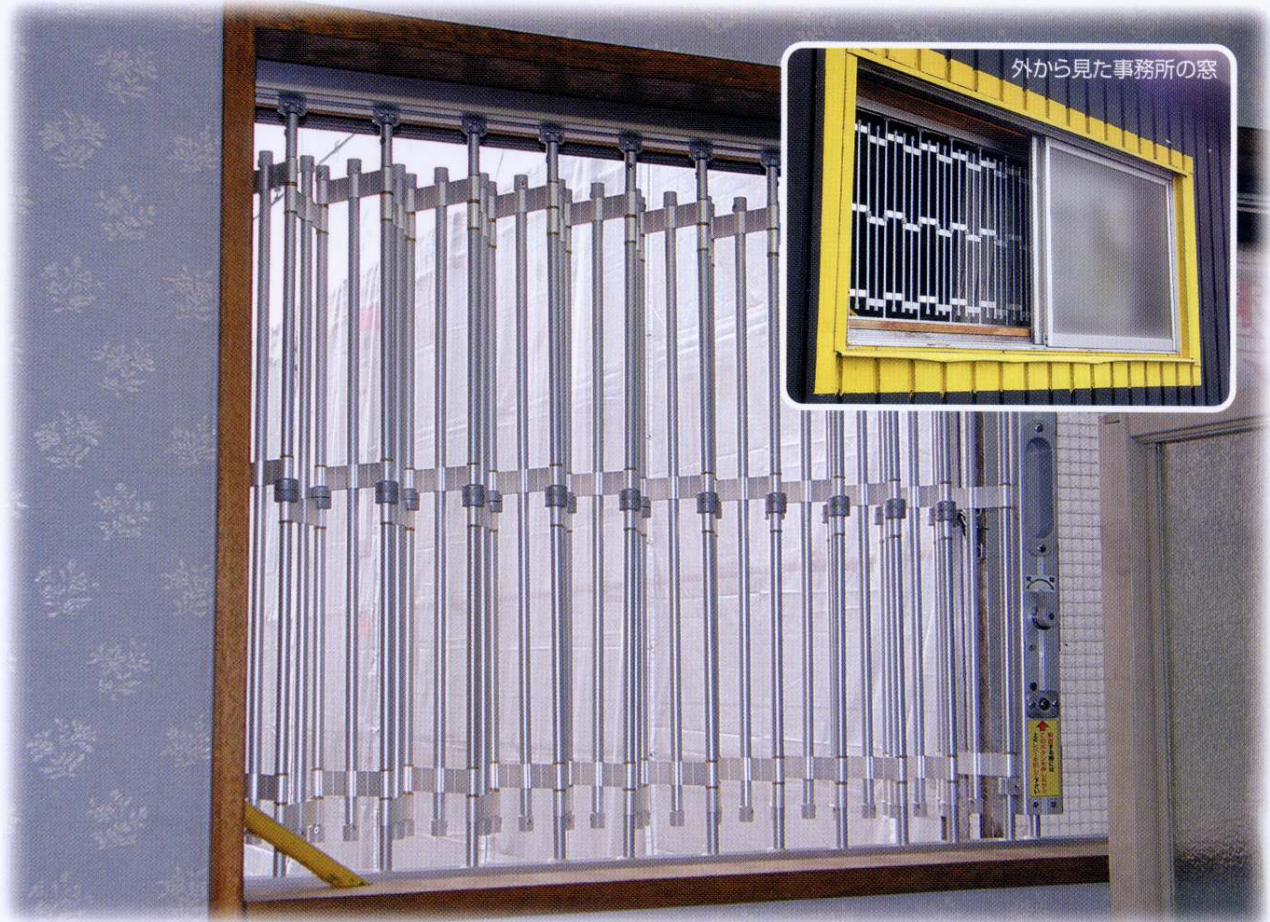

本製品は特許製品です

窓の内側に取り付ける

面格子

防犯用

ダメーダ

事務所の窓の内側に設置

ダメーダは**防犯用**パイプカーテンゲートです

- 全てオーダーメイドでお客様に合わせて製作致します。
- 場所を選ばず曲線にも対応します。折り畳み式収納です。
- どんな場所にも取り付けられて後付け施工が可能です。

カーブも描ける

万一 火災時には
窓と同じように
開閉できます

窓の内側から
防犯できます

ダメージの取り付け例

- 雨戸のないガラス窓の内側
- お風呂場・トイレの窓の内側
- 縁側や裏口のガラス戸の内側
- 2階のガラス窓の内側
- 病院の受付カウンターの内側

本体ピッチは70mm幅と35mm幅があります。

標準の70型

目の細かい35型