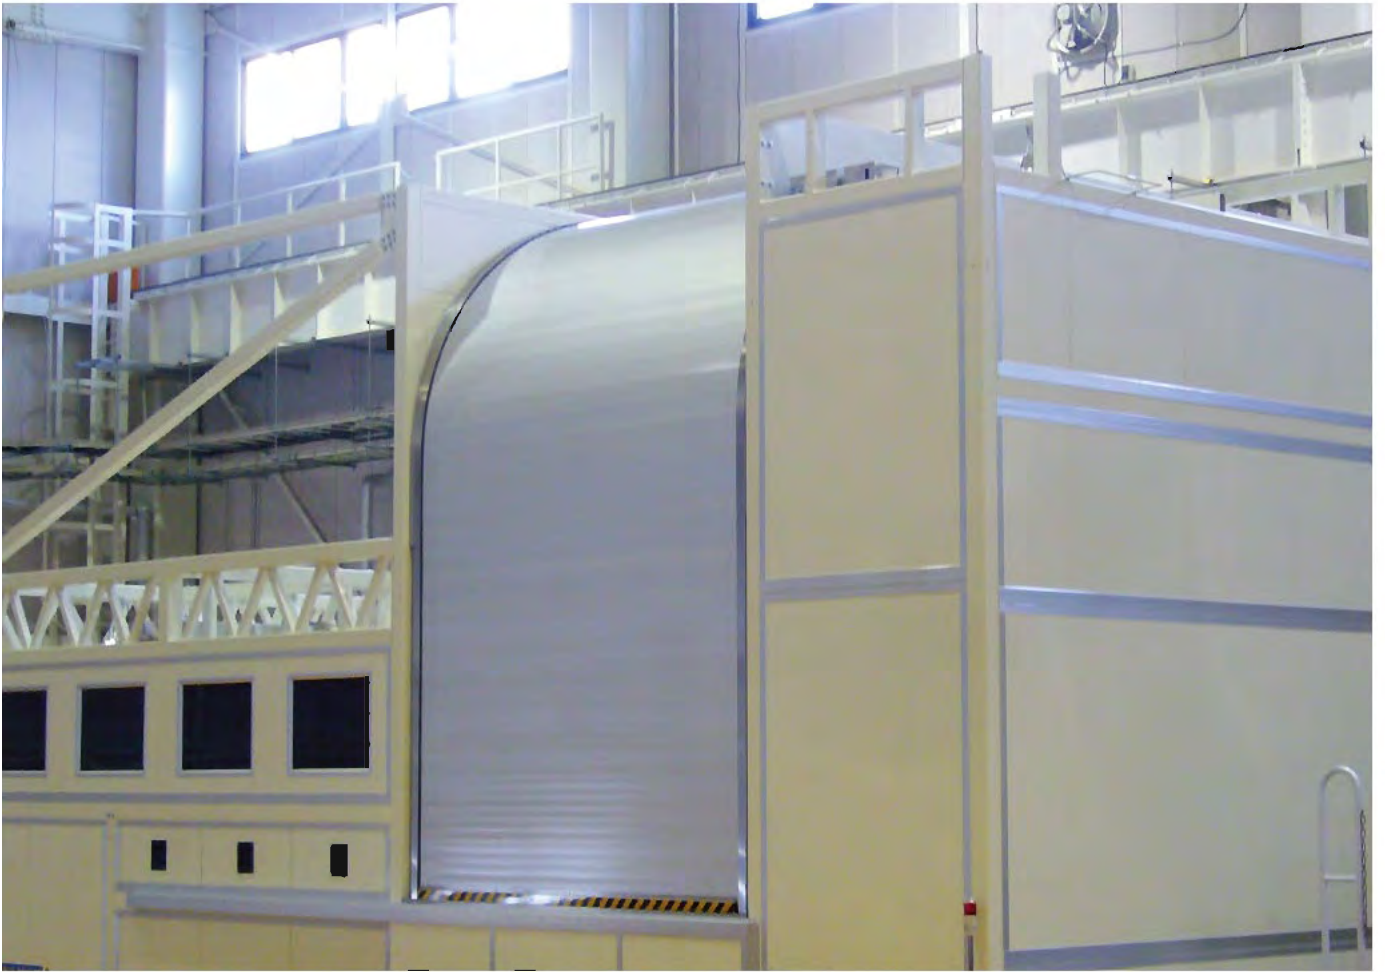

# 水平垂直引きシャッター

W3,000×H3,500×D3,500(L7,000) アルミ製(シルバー)、電動式、流し込み型

水平引き・水平垂直引き

W2,600×D1,200  
アルミ製、Z型、電動式、特殊流し込み型 ※人が乗れる

W1,600×H1,200×D6,200  
スチール製、電動式、BOX型、  
t=1.6 p=75、防火防煙仕様、非常電源バッテリー付き

W1,800×H2,300  
アルミ製、電動式、流し込み型、  
ATM用特殊仕様、アモンド仕様