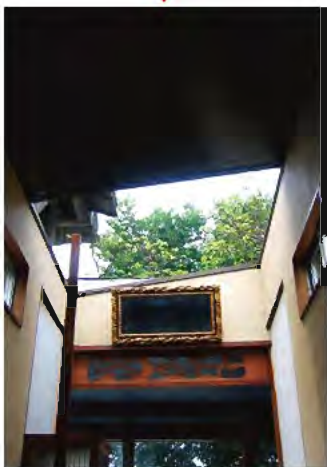

水平引きシャッター 《雨防仕様》

雨の浸入を防ぐ、
雨防仕様の屋根シャッター。
天気の良い日は屋根シャッターを
抜群の開放感を味わうことができます。

W1,500×D4,100

アルミ製(ブロンズ)、電動式、BOX型、**雨防シート貼り仕様**

水平引き・水平垂直引き

屋根シャッターを開けば
我家で露天風呂。

W4,000×D4,000

アルミ製(シルバー) 電動式、BOX型
横引き併用、露天風呂仕様