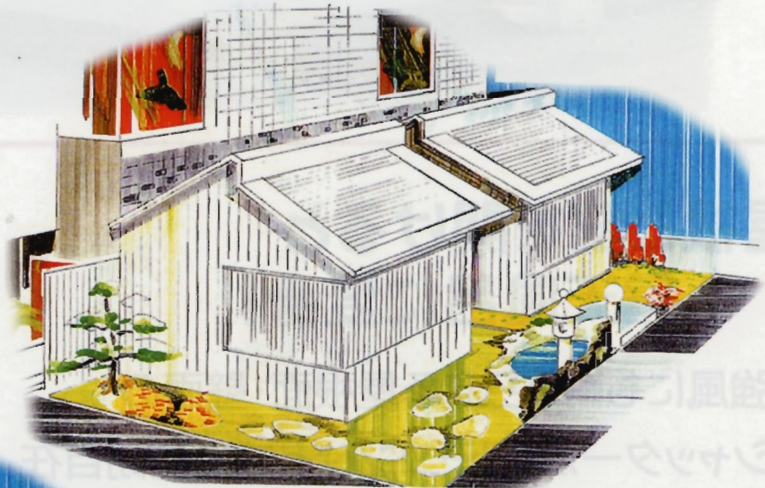

# 自宅で楽しむ本格派のための 機能的な開閉式「THE露天風呂」

どんな場所でも  
後付け施工で設置できます

屋根部分のシャッターを  
開ければ視界が広がります

ご予算に応じて自由自在に設計・施工

場所や用途に応じて  
シースルータイプと  
木目模様の遮蔽タイプ

屋根部分と壁部分の  
シャッターを閉めれば  
内風呂・個人風呂として

自宅の庭先で風雨を防ぎ  
人の視線も防ぐ「THE露天風呂」

お問い合わせは  
☎03(3628)4500