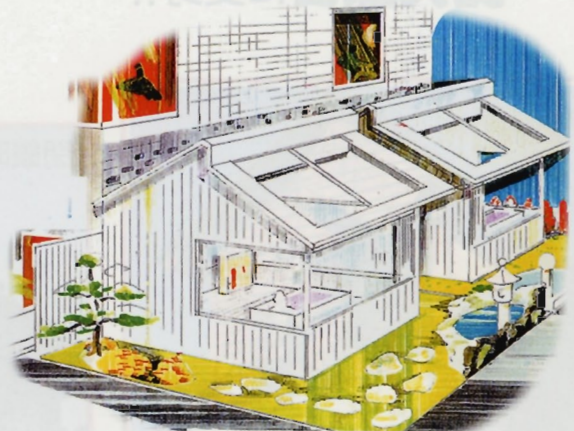

# 自宅で楽しむ本格派のための 機能的な開閉式「THE露天風呂」

どんな場所でも  
後付け施工で設置できます

屋根部分のシャッターを  
開ければ視界が広がります

ご予算に応じて自由自在に設計・施工

場所や用途に応じて  
シースルータイプと  
木目模様の遮蔽タイプ

屋根部分と壁部分の  
シャッターを閉めれば  
内風呂・個人風呂として

自宅の庭先で風雨を防ぎ  
人の視線も防ぐ「THE露天風呂」

お問い合わせは  
☎03(3628)4500