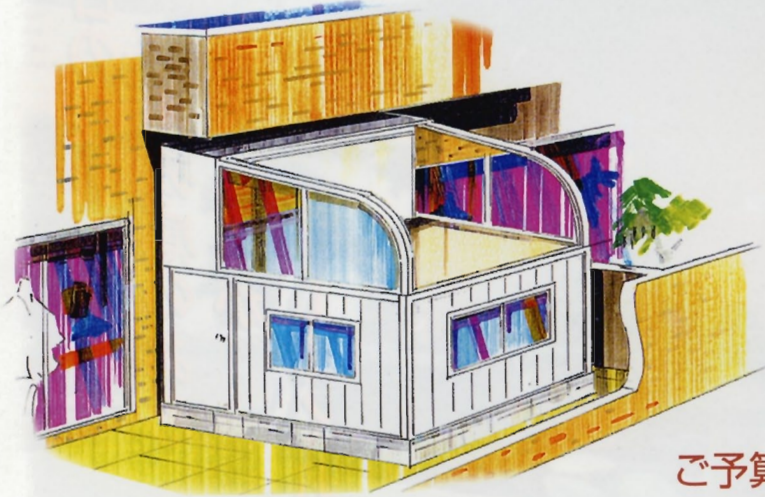

# 自宅で楽しむ本格派のための 機能的な開閉式「THE露天風呂」

どんな場所でも  
後付け施工で設置できます

屋根部分のシャッターを  
開ければ視界が広がります

ご予算に応じて自由自在に設計・施工

場所や用途に応じて  
シースルータイプと  
木目模様の遮蔽タイプ

屋根部分と壁部分の  
シャッターを閉めれば  
内風呂・個人風呂として

自宅の庭先で風雨を防ぎ  
人の視線も防ぐ「THE露天風呂」

お問い合わせは  
☎03(3628)4500