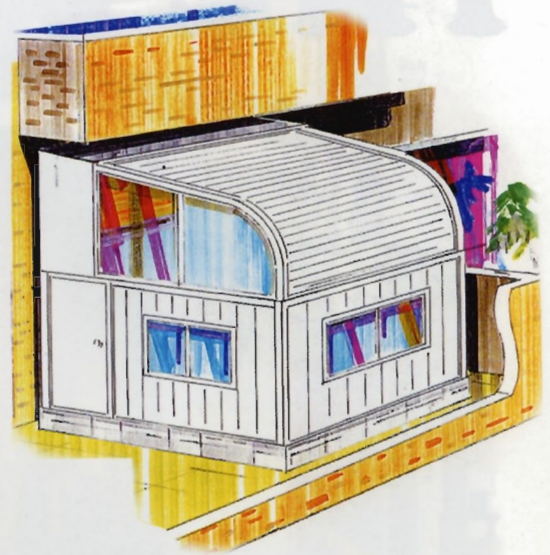

# 自宅で楽しむ本格派のための 機能的な開閉式「THE露天風呂」

どんな場所でも  
後付け施工で設置できます

屋根部分のシャッターを  
開ければ視界が広がります

ご予算に応じて自由自在に設計・施工

場所や用途に応じて  
シースルータイプと  
木目模様の遮蔽タイプ

屋根部分と壁部分の  
シャッターを閉めれば  
内風呂・個人風呂として

自宅の庭先で風雨を防ぎ  
人の視線も防ぐ「THE露天風呂」

お問い合わせは  
☎03(3628)4500