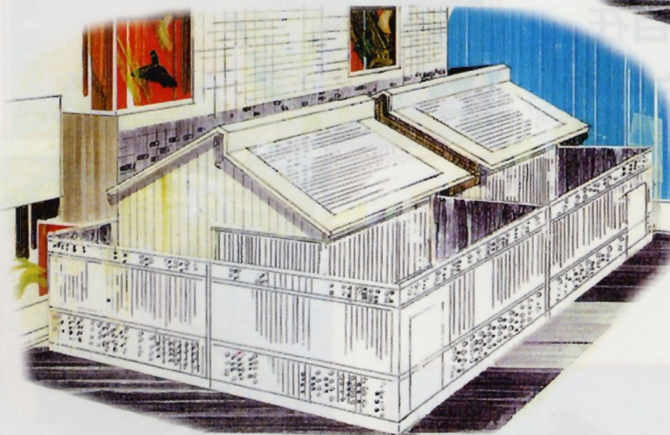

# 自宅で楽しむ本格派のための 機能的な開閉式「THE露天風呂」

どんな場所でも  
後付け施工で設置できます

屋根部分のシャッターを  
開ければ視界が広がります

ご予算に応じて自由自在に設計・施工

場所や用途に応じて  
シースルータイプと  
木目模様の遮蔽タイプ

屋根部分と壁部分の  
シャッターを閉めれば  
内風呂・個人風呂として

自宅の庭先で風雨を防ぎ  
人の視線も防ぐ「THE露天風呂」

お問い合わせは  
☎03(3628)4500