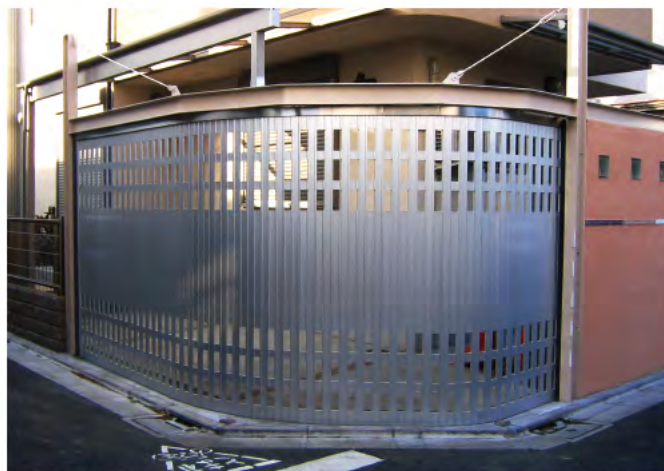

横引きシャッター 《アミーダー》

横引きシャッター

W2,200×H2,100 アルミ製(ブロンズ) 手動式、片引き仕様、BOX型、2カ所

A W1,500×H2,000
アルミ製(シルバー) 手動式、片引き仕様、流し込み型
B W7,000×H2,500
アルミ製(シルバー) 電動式、片引き仕様、BOX型

W5,200×H2,300 アルミ製(シルバー) 手動式、
片引き仕様、BOX型、曲げR=300×2カ所

W7,300×H2,500 アルミ製(シルバー)通風タイプ
手動式、片引き、BOX型、曲げR=200×2カ所

W2,700×H2,200 アルミ製(シルバー) 手動式、
片引き仕様(くぐり戸付き)、流し込み型、曲げR=200