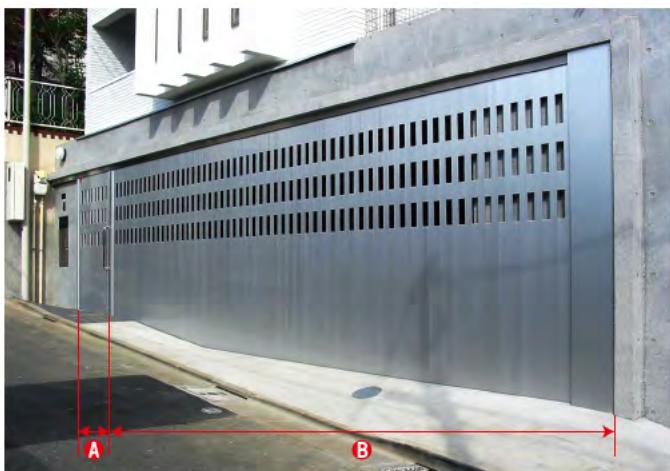

横引きシャッター 《アミーダー》

横引きシャッター

W2,200×H2,100 アルミ製(ブロンズ) 手動式、片引き仕様、BOX型、2カ所

A W1,500×H2,000
アルミ製(シルバー) 手動式、片引き仕様、流し込み型
B W7,000×H2,500
アルミ製(シルバー) 電動式、片引き仕様、BOX型

W5,200×H2,300 アルミ製(シルバー) 手動式、
片引き仕様、BOX型、曲げR=300×2カ所

W7,300×H2,500 アルミ製(シルバー)通風タイプ
手動式、片引き、BOX型、曲げR=200×2カ所

W2,700×H2,200 アルミ製(シルバー) 手動式、
片引き仕様(くぐり戸付き)、流し込み型、曲げR=200