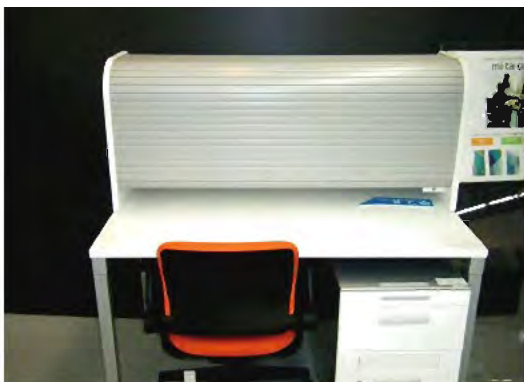

プラシャッター

事務機器設置例
W1,100×H350
上下仕様 グレー(25mm)

キャンピングカー設置例

W750×H700 上下仕様 シルバー(18mm)

新製品