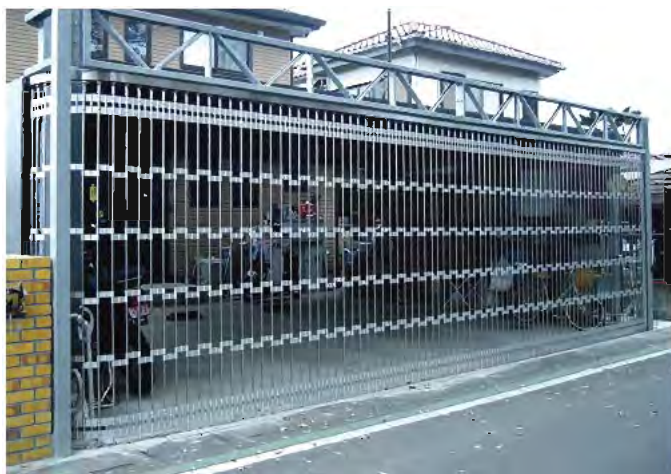

電動パイプシャッター

パイプシャッター

W5,500×H2,300 ステンレス製、両引き仕様、BOX型、千鳥タイプ

W1,000×H2,700 ステンレス製、片引き仕様、BOX型
千鳥タイプ

W12,000×H2,500
ステンレス製、片引き仕様、BOX型、千鳥タイプ