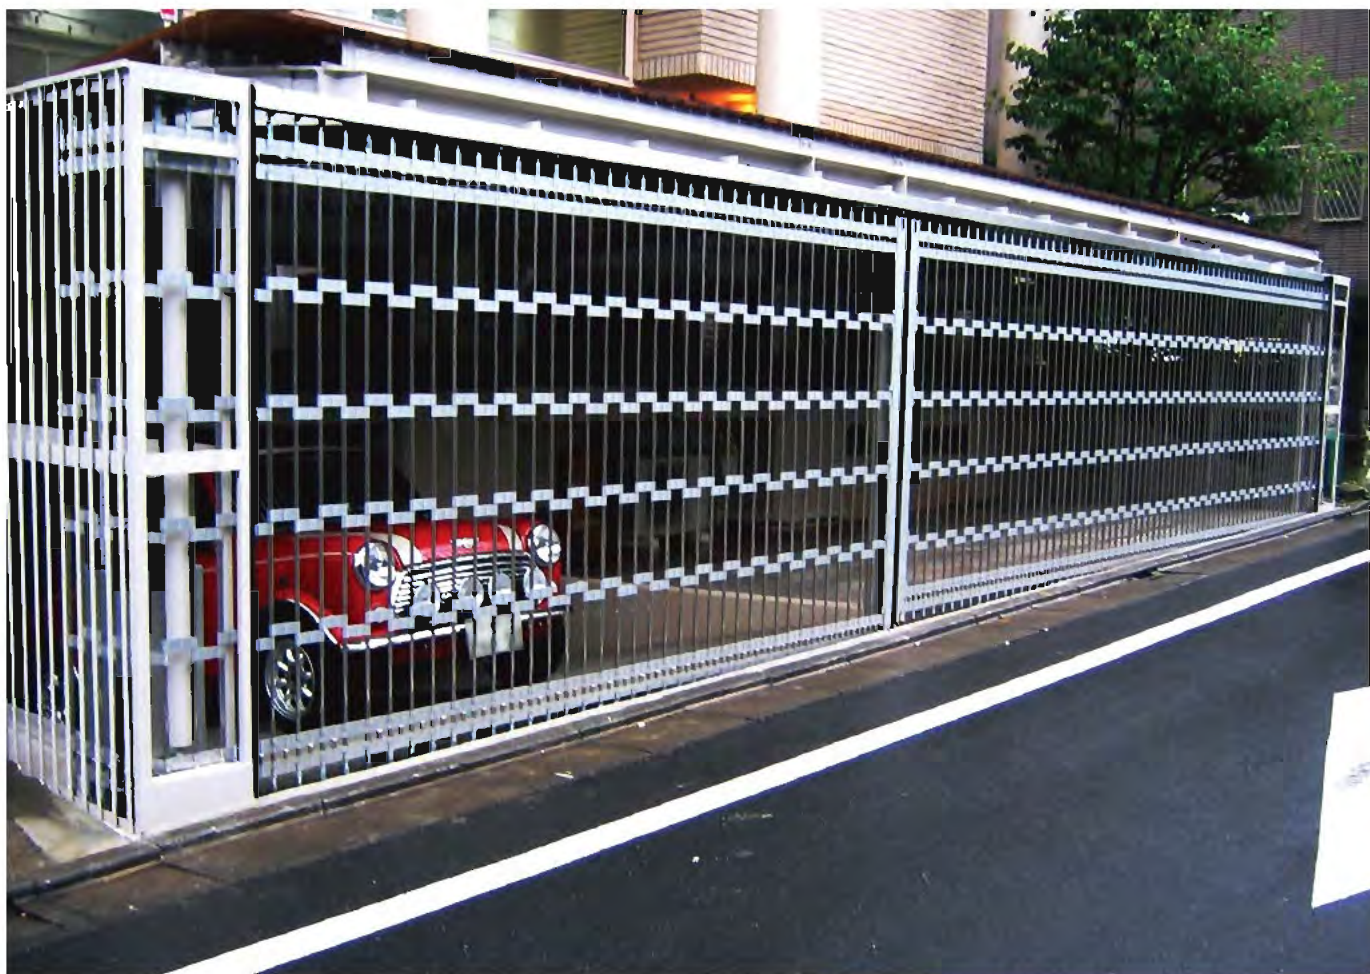

電動パイプシャッター

パイプシャッター

W5,500×H2,300 ステンレス製、両引き仕様、BOX型、千鳥タイプ

W1,000×H2,700 ステンレス製、片引き仕様、BOX型
千鳥タイプ

W12,000×H2,500
ステンレス製、片引き仕様、BOX型、千鳥タイプ