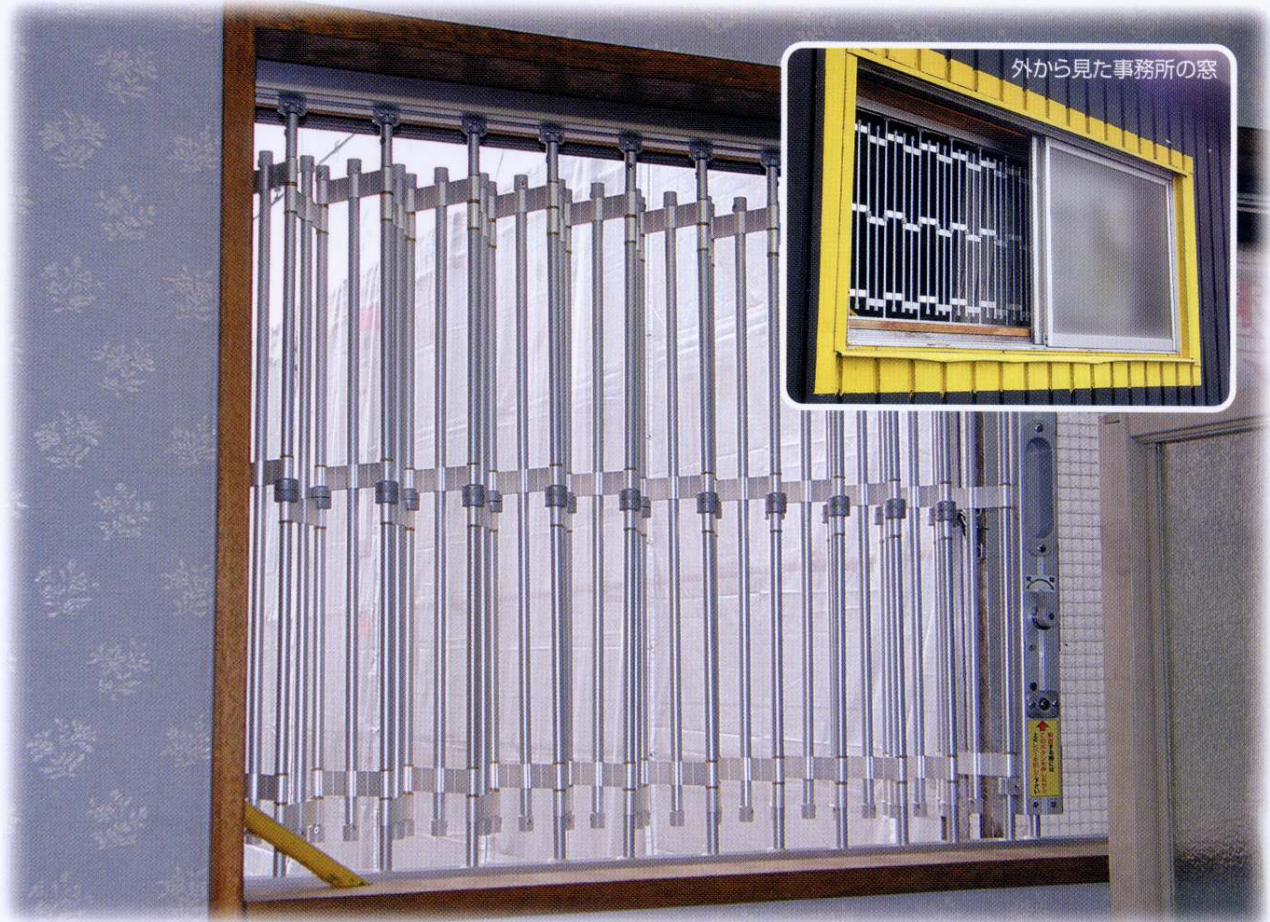

本製品は特許製品です

窓の内側に取り付ける

面格子

防犯用

ダメーダ

事務所の窓の内側に設置

ダメーダは**防犯用**パイプカーテンゲートです

- 全てオーダーメイドでお客様に合わせて製作致します。
- 場所を選ばず曲線にも対応します。折り畳み式収納です。
- どんな場所にも取り付けられて後付け施工が可能です。